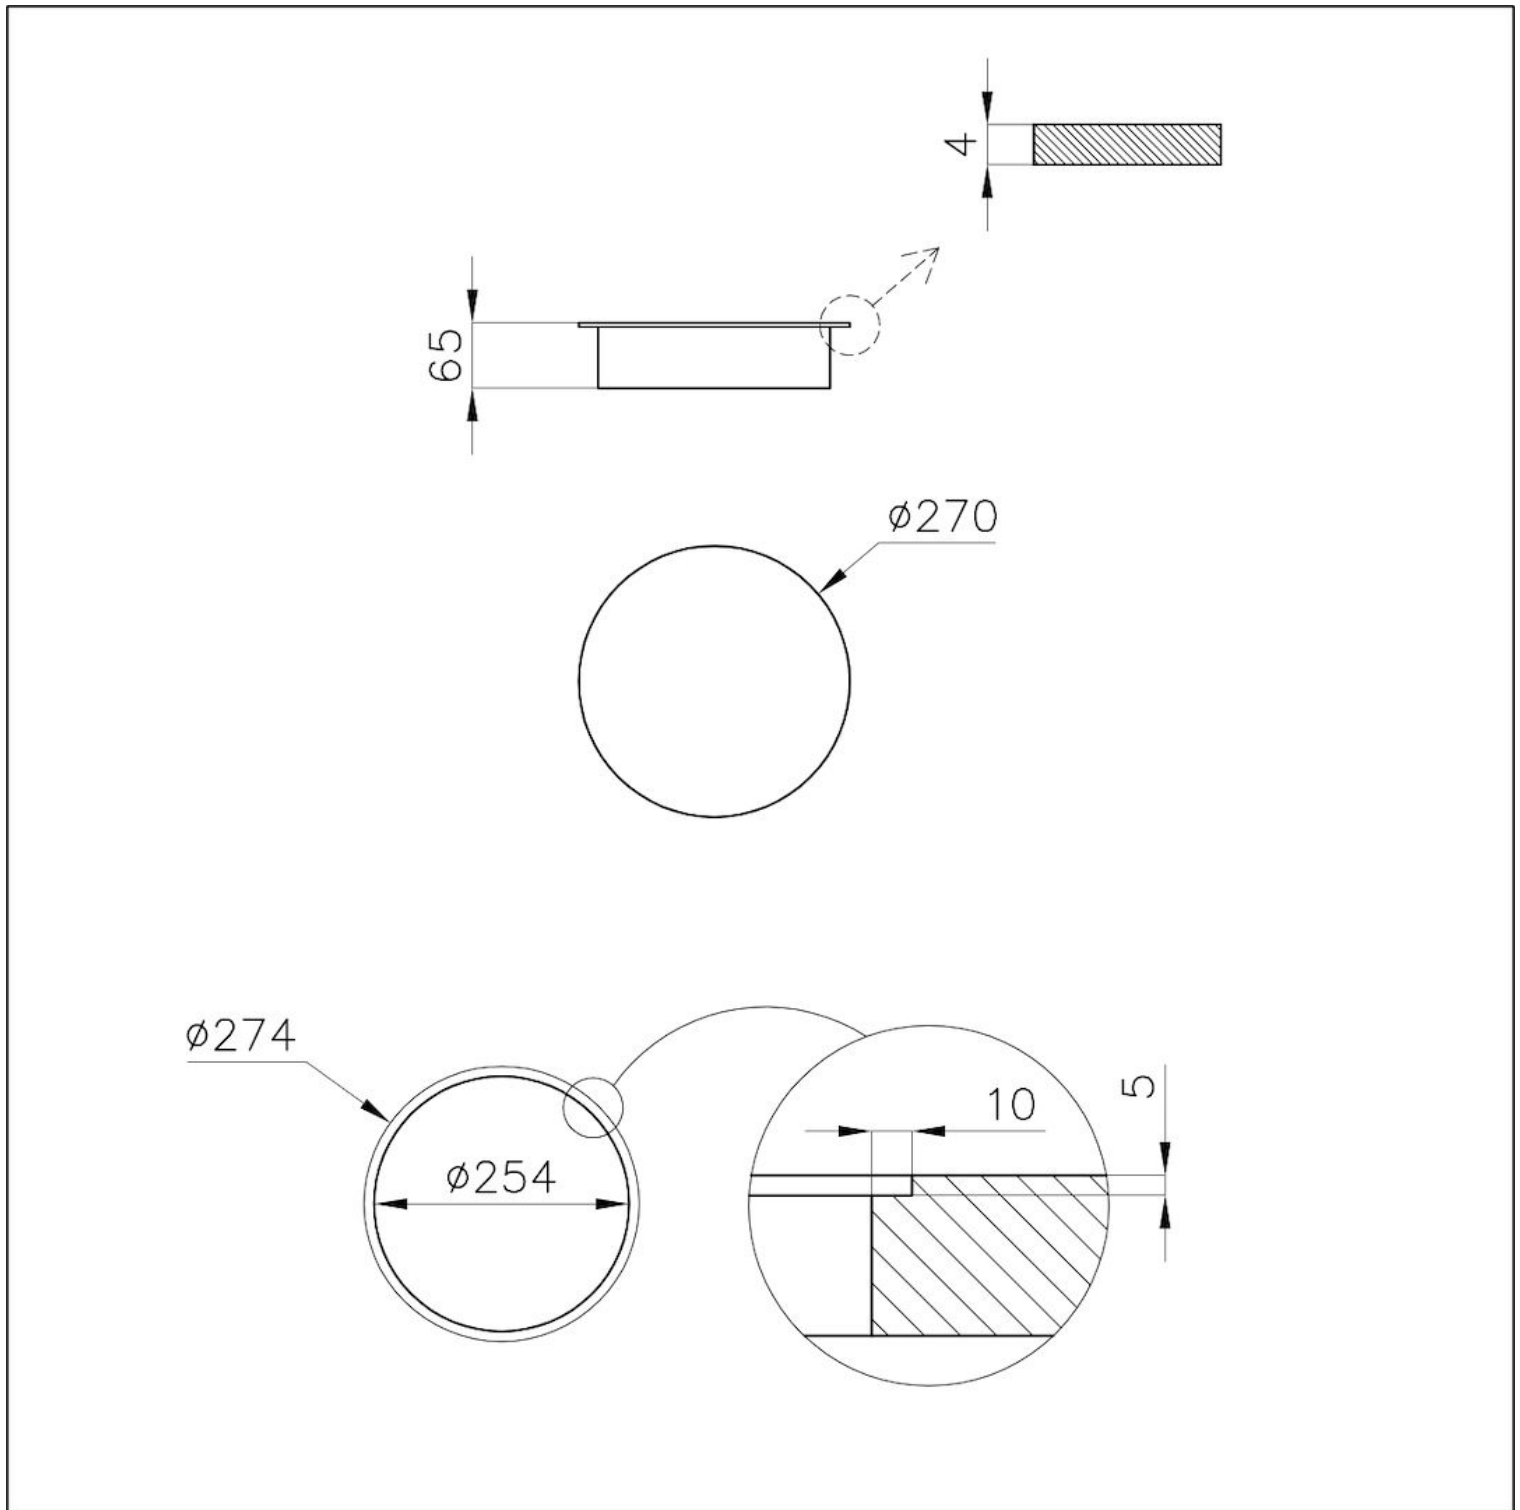

DATI TECNICI